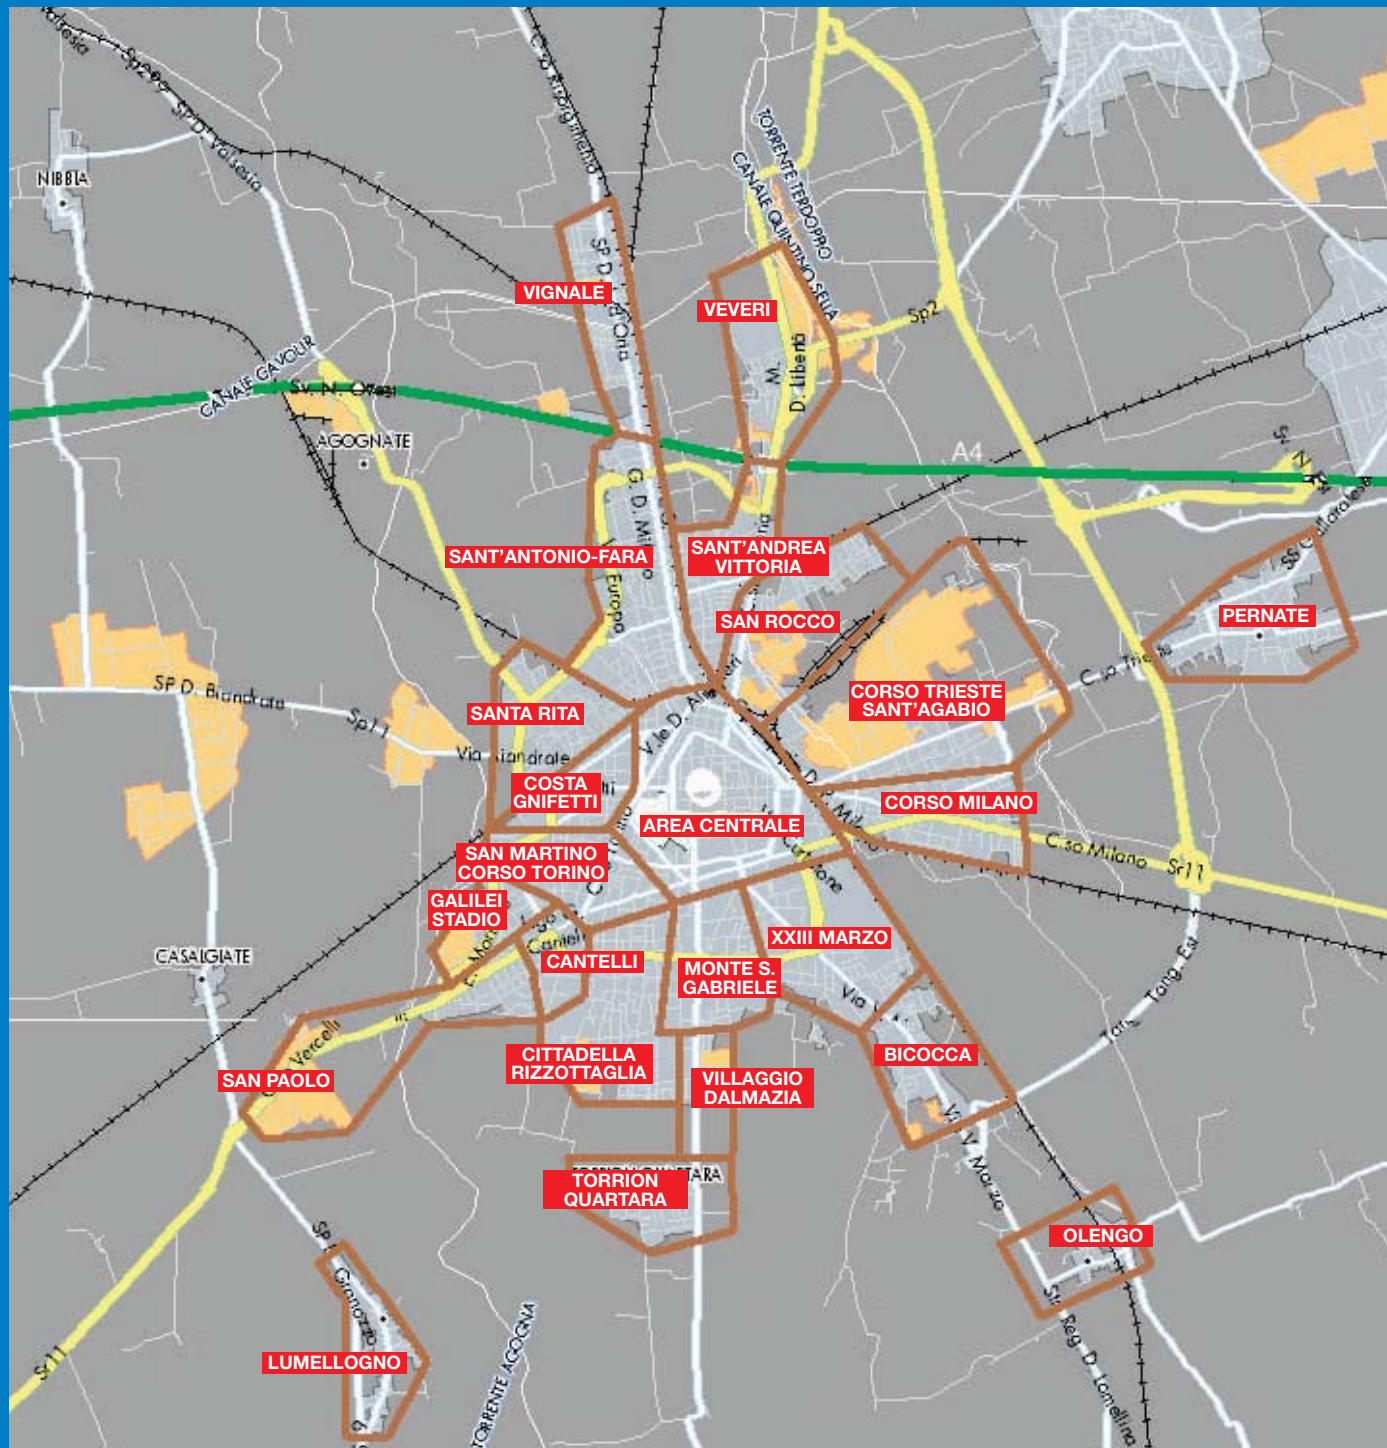

ZONA

FERMATE A CHIAMATA CON SERVIZIO GARANTITO

Area Centrale	Piazza Garibaldi, 15 (Stazione) Largo Cavour Largo Costituente Piazza Martiri Piazza Gramsci, angolo Dominioni Porta Mortara Largo San Lorenzo
Corso Trieste-Sant'Agabio Corso Milano	Corso Trieste, dal n. 49 al 102 Corso Milano, dal n. 1F all'85 Via Morazzone, 12 Via Casorati, capolinea
Pernate	Via Novara, dal n. 1 al 126 Via Sant'Andrea Apostolo
Sant'Andrea-Corso Vittoria	Via Beltrami, dal n. 4 al 28 Corso Vittoria, dal n. 14 al 131
San Rocco	Via Gibellini, dal n. 3A al 60 San Rocco, capolinea
Veveri	Via Verbanò, 25 Veveri, capolinea
Sant'Antonio-Fara	Via Locchi, n. 23A e 28 Via Fara, dal n. 28 al 63 Corso Risorgimento, dal 130 al 207
Vignale Santa Rita	Corso Risorgimento, dal 220 al 438 Via Monte Rosa, n. 4B e 20 Via Valsesia, n. 21A e 26 Via Roggia Ceresa, n. 3 e 40 Via Grippa, n. 11 e 18
Costa-Gnifetti	Via Costa, dal n. 3 al 48 Cavalcavia San Martino, 22A
San Martino-Corso Torino Cantelli-Camoletti	Corso Torino, dal n. 8 a 45 Corso Vercelli, dal n. 14A al 48B Largo Cantelli, 5 Viale Giulio Cesare, dal 277 al 323
Galilei-Stadio	Via Righi, dal n. 10B al 26 Via Padova, 78 Viale Kennedy Via Ancona
San Paolo	Corso Vercelli, dal n. 61 al 130 Via Mattei
Lumellogno	Via P. Lombardo, dal n. 73 al 232 Piazza Martiri Via Muratori, dal n. 73 al 120 Lumellogno, capolinea
Cittadella-Rizzottaglia	Via Ferraris, dal n. 8 al 73 Via Rizzottaglia Via Adamello, n. 34 e 50 Via Danese Mainero
Monte San Gabriele Villaggio Dalmazia-Seminario	Via Monte S.Gabriele, dal n. 1E a 39 Via Monte S.Gabriele, dal 60 al 101
Torrion Quartara	Via Maestra, n. 9 e 14 Torrion Quartara, capolinea
XXIII Marzo	Corso XXIII Marzo, dal 7A al 250
Bicocca	Corso XXIII Marzo, dal 320 a 490
Oleno	Via Novara, dal n. 1 al 29 Oleno, capolinea