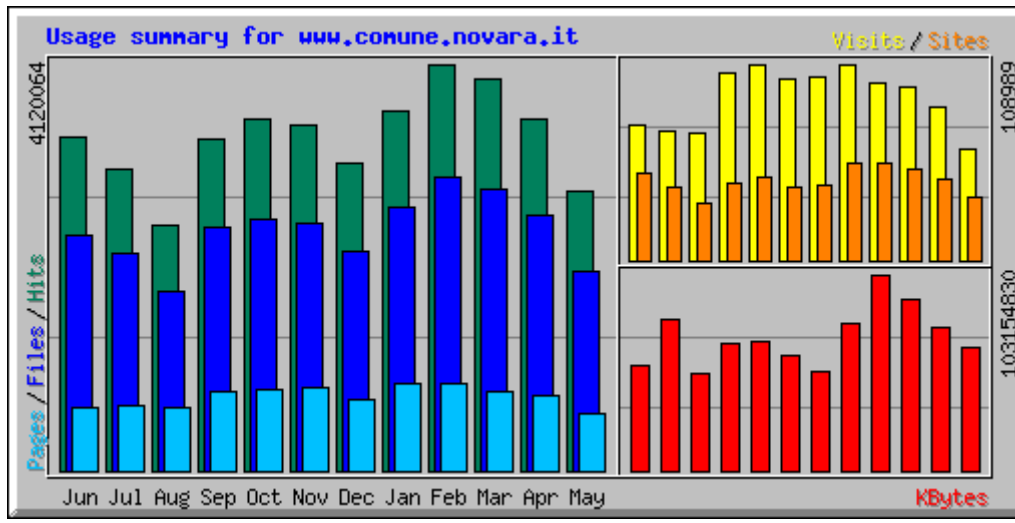

# Sito Internet Comunale www.comune.novara.it

Summary Period: Last 12 Months  
Generated 21-May-2010 00:15 CEST

| Summary by Month         |           |        |       |        |                |                  |                |                |                 |                 |
|--------------------------|-----------|--------|-------|--------|----------------|------------------|----------------|----------------|-----------------|-----------------|
| Month                    | Daily Avg |        |       |        | Monthly Totals |                  |                |                |                 |                 |
|                          | Hits      | Files  | Pages | Visits | Sites          | KBytes           | Visits         | Pages          | Files           | Hits            |
| <a href="#">May 2010</a> | 135178    | 96472  | 27150 | 2922   | 35162          | 64820769         | 61372          | 570162         | 2025912         | 2838744         |
| <a href="#">Apr 2010</a> | 119067    | 85986  | 25551 | 2841   | 45468          | 75043783         | 85240          | 766543         | 2579590         | 3572014         |
| <a href="#">Mar 2010</a> | 128068    | 92118  | 25983 | 3109   | 50622          | 90038627         | 96383          | 805483         | 2855660         | 3970136         |
| <a href="#">Feb 2010</a> | 147145    | 106173 | 31276 | 3529   | 53888          | 103154830        | 98831          | 875747         | 2972861         | 4120064         |
| <a href="#">Jan 2010</a> | 117421    | 85838  | 28434 | 3515   | 53420          | 77301709         | 108989         | 881473         | 2661003         | 3640060         |
| <a href="#">Dec 2009</a> | 100564    | 71403  | 23289 | 3298   | 41177          | 52453742         | 102258         | 721977         | 2213512         | 3117495         |
| <a href="#">Nov 2009</a> | 117020    | 83587  | 28339 | 3368   | 40887          | 60148163         | 101049         | 850196         | 2507630         | 3510603         |
| <a href="#">Oct 2009</a> | 114990    | 82048  | 26767 | 3500   | 46274          | 67442363         | 108528         | 829796         | 2543502         | 3564690         |
| <a href="#">Sep 2009</a> | 112125    | 81993  | 26935 | 3463   | 43279          | 66436657         | 103906         | 808070         | 2459808         | 3363758         |
| <a href="#">Aug 2009</a> | 80430     | 58810  | 20867 | 2267   | 31946          | 50689492         | 70294          | 646892         | 1823128         | 2493355         |
| <a href="#">Jul 2009</a> | 98777     | 70811  | 21284 | 2299   | 40241          | 79184263         | 71294          | 659814         | 2195155         | 3062110         |
| <a href="#">Jun 2009</a> | 112636    | 79758  | 21417 | 2503   | 47875          | 54866922         | 75106          | 642512         | 2392758         | 3379089         |
| <b>Totals</b>            |           |        |       |        |                | <b>841581320</b> | <b>1083250</b> | <b>9058665</b> | <b>29230519</b> | <b>40632118</b> |