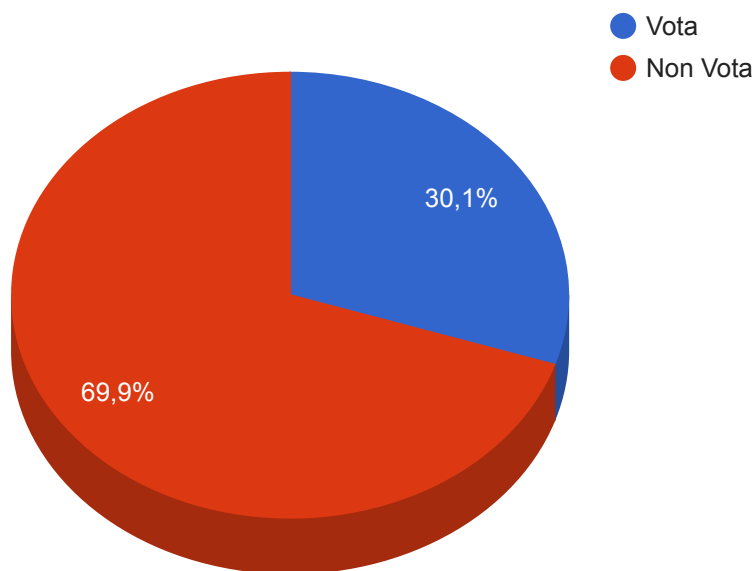

Referendum 2005, Sperimentazione - Novara - Affluenze alle urne

Sezioni Caricate: 91/91

Affluenze lunedì 13 ore 15:00

Data	Iscritti			Votanti		
	Maschi	Femmine	Totali	Maschi	Femmine	Totali
domenica 12 ore 12:00	38469	43510	81979	2479	2210	4689 5.72%
domenica 12 ore 19:00	38469	43510	81979	6748	7078	13826 16.87%
domenica 12 ore 22:00	38469	43510	81979	9151	9638	18789 22.92%
lunedì 13 ore 15:00	38469	43510	81979	11736	12904	24640 30.06%

Referendum 2005, Sperimentazione - Novara - Riepilogo

<u>Opzioni</u>	<u>Voti</u>	<u>Percentuale</u>
SI	20980	88.16
NO	2817	11.84

<u>Iscritti</u>	<u>Schede</u>
Maschi: 38469	Validi: 23797 (96.58%)
Femmine: 43510	Bianche: 567 (2.30%)
Totali: 81979	Nulle: 276 (1.12%)
Votanti	Contestate: 0 (0.00%)
Maschi: 11736 (30.51%)	Non Valide: 843 (3.42%)
Femmine: 12904 (29.66%)	Scrutate
Totali: 24640 (30.06%)	91/91