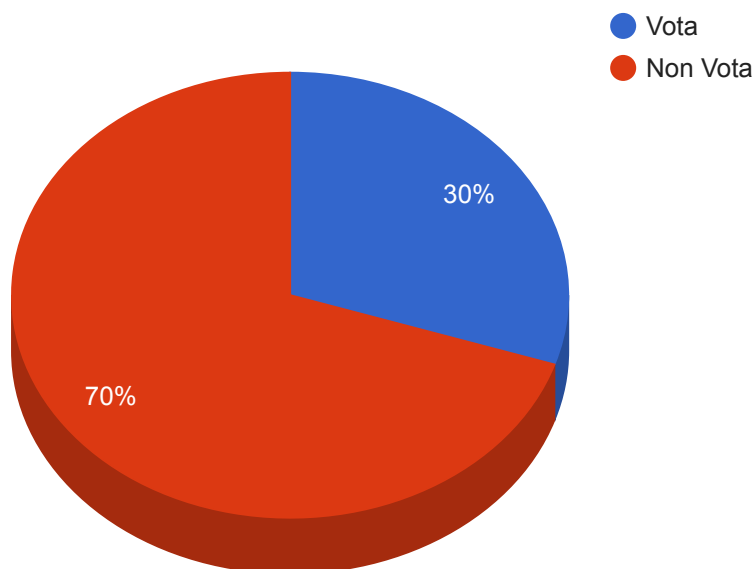

Referendum 2005, Finalità, Regole - Novara - Affluenze alle urne

Sezioni Caricate: 91/91

Affluenze lunedì 13 ore 15:00

Data	Iscritti			Votanti		
	Maschi	Femmine	Totali	Maschi	Femmine	Totali
domenica 12 ore 12:00	38469	43510	81979	2478	2210	4688 5.72%
domenica 12 ore 19:00	38469	43510	81979	6746	7077	13823 16.86%
domenica 12 ore 22:00	38469	43510	81979	9147	9635	18782 22.91%
lunedì 13 ore 15:00	38469	43510	81979	11731	12900	24631 30.05%

Referendum 2005, Finalità, Regole - Novara - Riepilogo

<u>Opzioni</u>	<u>Voti</u>	<u>Percentuale</u>
SI	20563	86.74
NO	3144	13.26

<u>Iscritti</u>	<u>Schede</u>
Maschi: 38469	Validi: 23707 (96.25%)
Femmine: 43510	Bianche: 632 (2.57%)
Totali: 81979	Nulle: 292 (1.19%)
Votanti	Contestate: 0 (0.00%)
Maschi: 11731 (30.49%)	Non Valide: 924 (3.75%)
Femmine: 12900 (29.65%)	Scrutate
Totali: 24631 (30.05%)	91/91