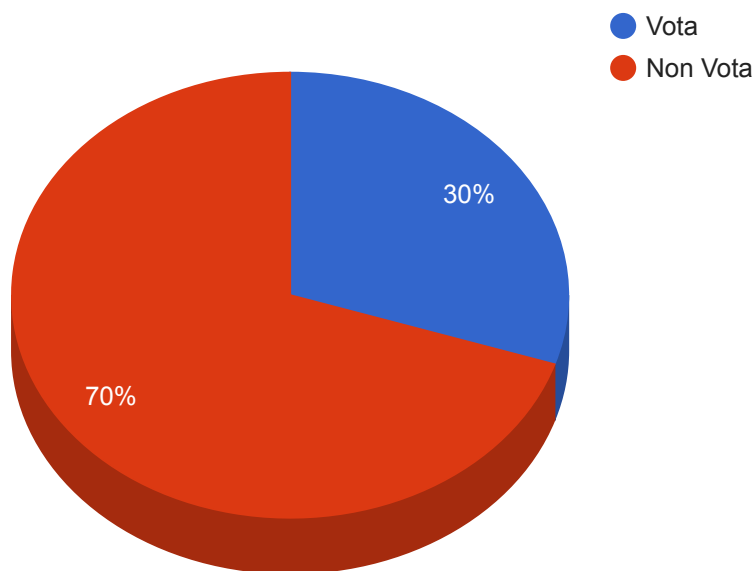

Referendum 2005, Divieto Fecondazione Eterologa - Novara - Affluenze alle urne

Sezioni Caricate: 91/91

Affluenze lunedì 13 ore 15:00

Data	Iscritti			Votanti		
	Maschi	Femmine	Totali	Maschi	Femmine	Totali
domenica 12 ore 12:00	38469	43510	81979	2477	2210	4687 5.72%
domenica 12 ore 19:00	38469	43510	81979	6738	7077	13815 16.85%
domenica 12 ore 22:00	38469	43510	81979	9140	9635	18775 22.90%
lunedì 13 ore 15:00	38469	43510	81979	11721	12897	24618 30.03%

Referendum 2005, Divieto Fecondazione Eterologa - Novara - Riepilogo

<u>Opzioni</u>	<u>Voti</u>	<u>Percentuale</u>
SI	17532	74.02
NO	6154	25.98

<u>Iscritti</u>	<u>Schede</u>
Maschi: 38469	Validi: 23686 (96.21%)
Femmine: 43510	Bianche: 632 (2.57%)
Totali: 81979	Nulle: 300 (1.22%)
Votanti	Contestate: 0 (0.00%)
Maschi: 11721 (30.47%)	Non Valide: 932 (3.79%)
Femmine: 12897 (29.64%)	Scrutate
Totali: 24618 (30.03%)	91/91