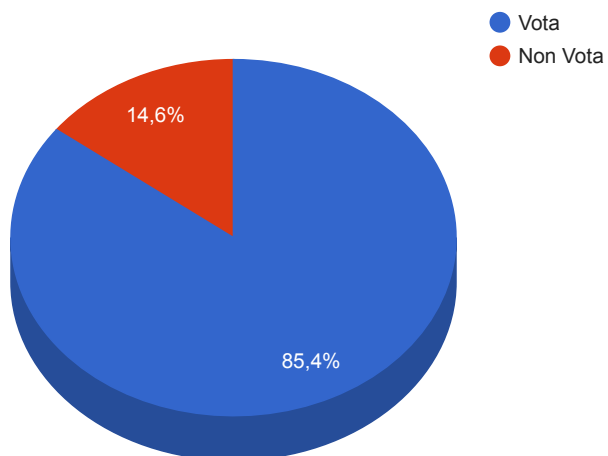

# Camera 2006 - Novara - Affluenze alle urne

Sezioni Caricate: 91/91

Affluenze lunedì 10 ore 15:00

Data	Iscritti			Votanti		
	Maschi	Femmine	Totali	Maschi	Femmine	Totali
domenica 09 ore 12:00	38159	43100	81259	<b>8591</b>	<b>8007</b>	<b>16598</b> 20.43%
domenica 09 ore 19:00	38159	43100	81259	<b>22800</b>	<b>23741</b>	<b>46541</b> 57.27%
domenica 09 ore 22:00	38159	43100	81259	<b>27719</b>	<b>28842</b>	<b>56561</b> 69.61%
lunedì 10 ore 15:00	38159	43100	81259	<b>33271</b>	<b>36095</b>	<b>69366</b> 85.36%

## Camera 2006 - Novara - Riepilogo Voti per Coalizione

### Novara - Riepilogo Voti Coalizione

codice	nr	descrizione	voti	percentuale
	01	Prodi per il Centro Sinistra	31883	47.12%
	02	Berlusconi per il Centro Destra	35781	52.88%

Sezioni Scrutate	Aventi Diritto			Votanti		
	Maschi	Femmine	Totali	Maschi	Femmine	Totali
	38159	43100	<b>81259</b>	33271 87,19%	36095 83,75%	<b>69366</b> 85,36%
<b>Schede</b>						
91 / 91	Totali	Contententi Voti Validi		Contententi Voti Non Validi		
		Totale	Per il solo candidato Presidente	Bianche	Nulle	Contestate
	69366	<b>67664</b> 97,55%	0	533 0,77%	1162 1,68%	7 0,01%