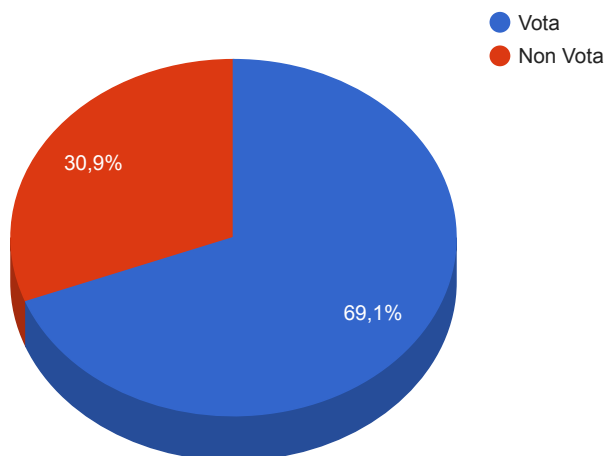

C.d.Quartiere 2006 - Novara - Affluenze alle urne

Sezioni Caricate: 91/91

Affluenze lunedì 05 ore 15:00

Data	Iscritti			Votanti		
	Maschi	Femmine	Totali	Maschi	Femmine	Totali
domenica 04 ore 12:00	39077	43860	82937	5790	5565	11355 13.69%
domenica 04 ore 19:00	39077	43860	82937	15427	16623	32050 38.64%
domenica 04 ore 22:00	39077	43860	82937	21291	22539	43830 52.85%
lunedì 05 ore 15:00	39077	43860	82937	27379	29964	57343 69.14%

C.d.Quartiere 2006 - Novara - Centro - Riepilogo Voti di Lista

Novara - Riepilogo Voti di Lista

codice	nr	descrizione	voti	percentuale
	01	Democratici di Sinistra	514	15.43%
	02	Partito della Rifondazione Comunista	130	3.90%
	03	Casini UDC	184	5.52%
	04	Forza Italia	712	21.37%
	05	Alleanza Nazionale	676	20.29%
	06	La Rosa nel Pugno	98	2.94%
	07	D.L. La Margherita	411	12.34%
	08	L'Ambiente Moderati di Centro	152	4.56%
	09	Lega Nord	454	13.63%