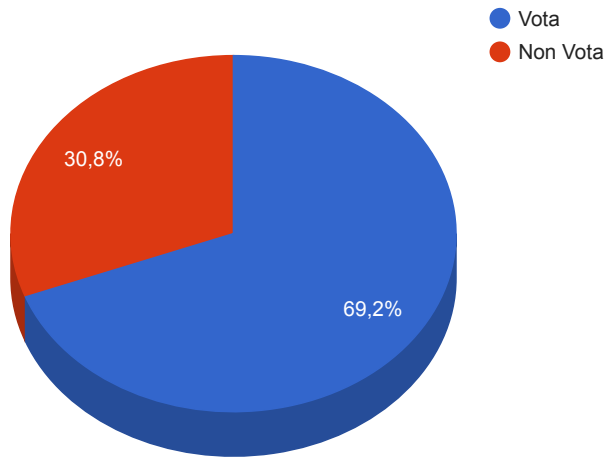

Comunali 2006 - Novara - Affluenze alle urne

Sezioni Caricate: 91/91

Affluenze lunedì 05 ore 15:00

Data	Iscritti			Votanti		
	Maschi	Femmine	Totali	Maschi	Femmine	Totali
domenica 04 ore 12:00	39077	43860	82937	5790	5565	11355 13.69%
domenica 04 ore 19:00	39077	43860	82937	15427	16623	32050 38.64%
domenica 04 ore 22:00	39077	43860	82937	21291	22539	43830 52.85%
lunedì 05 ore 15:00	39077	43860	82937	27407	29994	57401 69.21%

Comunali 2006 - Novara - Riepilogo Voti per il Sindaco

Novara - Riepilogo Voti per il Sindaco

codice	nr	descrizione	voti	percentuale
	01	Gulli' Nicola	859	1.54%
	02	Ferrari Stefano	862	1.55%
	03	Pacelli Alberto	461	0.83%
	04	Ferrari Augusto	19542	35.05%
	05	Giordano Massimo	34007	60.99%

Sezioni Scrutate	Aventi Diritto			Votanti		
	Maschi	Femmine	Totali	Maschi	Femmine	Totali
	39077	43860	82937	27407 70,14%	29994 68,39%	57401 69,21%
Schede						
91 / 91	Totali	Contententi Voti Validi		Contententi Voti Non Validi		
		Totale	Per il solo candidato Sindaco	Bianche	Nulle	Contestate
	57401	55759 97,14%	7534	650 1,13%	992 1,73%	0 0,00%

Comunali 2006 - Novara - Riepilogo Voti di Lista

Novara - Riepilogo Voti di Lista

codice	nr	descrizione	voti	percentuale
	01	Forza Italia	9239	19.16%
	02	Comunisti Italiani	610	1.26%
	03	Partito della Rifondazione Comunista	1938	4.02%
	04	Casini UDC	2789	5.78%
	05	La rosa nel pugno	1041	2.16%
	06	Lega Nord	9963	20.66%
	07	D.L. La Margherita	4957	10.28%
	08	Di Pietro Italia dei Valori	603	1.25%
	09	UDEUR	468	0.97%
	10	Orgoglio Novara	88	0.18%
	11	Speranza e Persona	819	1.70%
	12	Idee di Futuro Pacelli	442	0.92%
	13	Alleanza Nazionale	6012	12.47%
	14	Verdi per la Pace	702	1.46%
	15	L'Ambiente Moderati di Centro	2021	4.19%
	16	Democratici di Sinistra	6325	13.12%
	17	Uniti per migliorare l'Habitat	180	0.37%