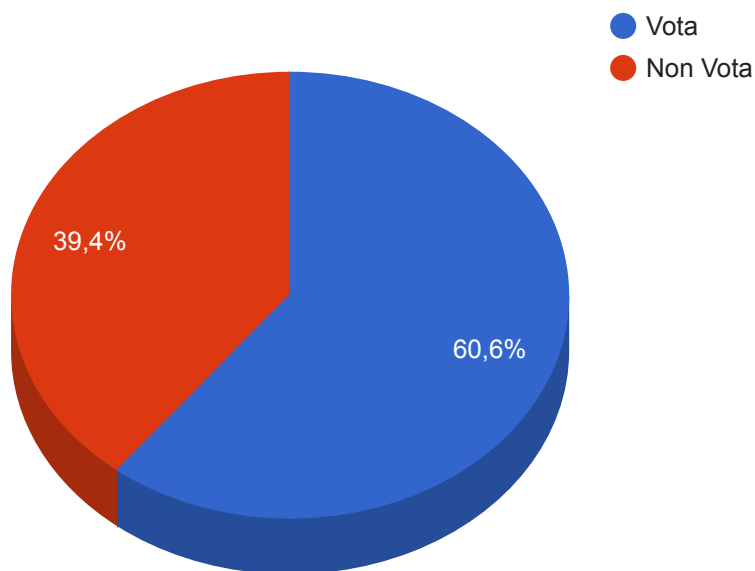

Referendum 2006, Modifiche Costituzionali - Novara - Affluenze alle urne

Sezioni Caricate: 91/91

Affluenze lunedì 26 ore 15:00

Data	Iscritti			Votanti		
	Maschi	Femmine	Totali	Maschi	Femmine	Totali
domenica 25 ore 12:00	38202	43099	81301	5286	5260	10546 12.97%
domenica 25 ore 19:00	38202	43099	81301	12288	12616	24904 30.63%
domenica 25 ore 22:00	38202	43099	81301	17010	17398	34408 42.32%
lunedì 26 ore 15:00	38202	43099	81301	23809	25472	49281 60.62%

Referendum 2006, Modifiche Costituzionali - Novara - Riepilogo

<u>Opzioni</u>	<u>Voti</u>	<u>Percentuale</u>
SI	22475	45.94
NO	26443	54.06

<u>Iscritti</u>	<u>Schede</u>
Maschi: 38202	Validi: 48918 (99.26%)
Femmine: 43099	Bianche: 147 (0.30%)
Totali: 81301	Nulle: 210 (0.43%)
Votanti	Contestate: 6 (0.01%)
Maschi: 23809 (62.32%)	Non Valide: 363 (0.74%)
Femmine: 25472 (59.10%)	Scrutate
Totali: 49281 (60.62%)	91/91