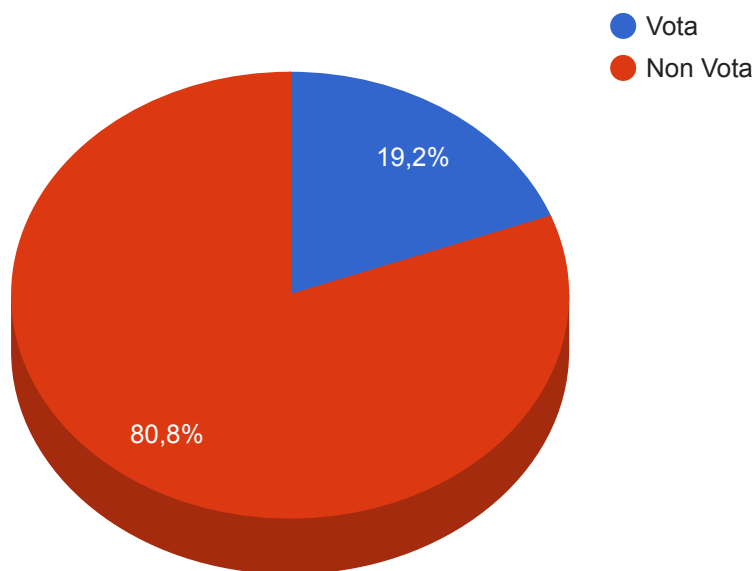

Referendum 2009, Elezione della Camera dei Deputati - Novara - Affluenze alle urne

Sezioni Caricate: 91/91

Affluenze lunedì 22 ore 15:00

Data	Iscritti			Votanti		
	Maschi	Femmine	Totali	Maschi	Femmine	Totali
domenica 21 ore 12:00	37223	42159	79382	1543	1260	2803 3.53%
domenica 21 ore 19:00	37223	42159	79382	4091	3826	7917 9.97%
domenica 21 ore 22:00	37223	42159	79382	5692	5383	11075 13.95%
lunedì 22 ore 15:00	37223	42159	79382	7671	7609	15280 19.25%

Referendum 2009, Elezione della Camera dei Deputati - Novara - Riepilogo

<u>Opzioni</u>	<u>Voti</u>	<u>Percentuale</u>
SI	10723	74.62
NO	3647	25.38

<u>Iscritti</u>	<u>Schede</u>
Maschi: 37223	Validi: 14370 (94.04%)
Femmine: 42159	Bianche: 545 (3.57%)
Totali: 79382	Nulle: 365 (2.39%)
	Contestate: 0 (0.00%)
	Non Valide: 910 (5.96%)
<u>Votanti</u>	<u>Scrutate</u>
Maschi: 7671 (20.61%)	
Femmine: 7609 (18.05%)	
Totali: 15280 (19.25%)	91/91