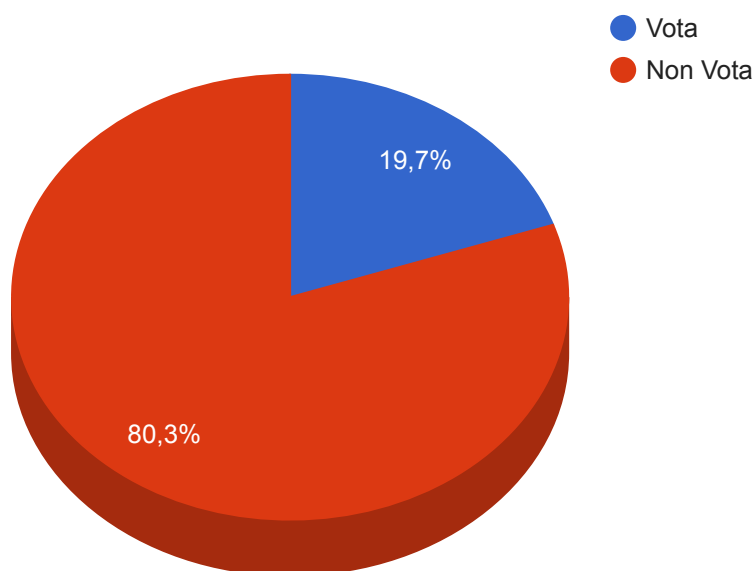

Referendum 2009, Disciplina delle candidature - Novara - Affluenze alle urne

Sezioni Caricate: 91/91

Affluenze lunedì 22 ore 15:00

Data	Iscritti			Votanti		
	Maschi	Femmine	Totali	Maschi	Femmine	Totali
domenica 21 ore 12:00	37223	42159	79382	1546	1261	2807 3.54%
domenica 21 ore 19:00	37223	42159	79382	4179	3907	8086 10.19%
domenica 21 ore 22:00	37223	42159	79382	5840	5506	11346 14.29%
lunedì 22 ore 15:00	37223	42159	79382	7864	7794	15658 19.72%

Referendum 2009, Disciplina delle candidature - Novara - Riepilogo

<u>Opzioni</u>	<u>Voti</u>	<u>Percentuale</u>
SI	13429	88.73
NO	1706	11.27

<u>Iscritti</u>	<u>Schede</u>
Maschi: 37223	Validi: 15135 (96.66%)
Femmine: 42159	Bianche: 271 (1.73%)
Totali: 79382	Nulle: 252 (1.61%)
Votanti	Contestate: 0 (0.00%)
Maschi: 7864 (21.13%)	Non Valide: 523 (3.34%)
Femmine: 7794 (18.49%)	Scrutate
Totali: 15658 (19.72%)	91/91