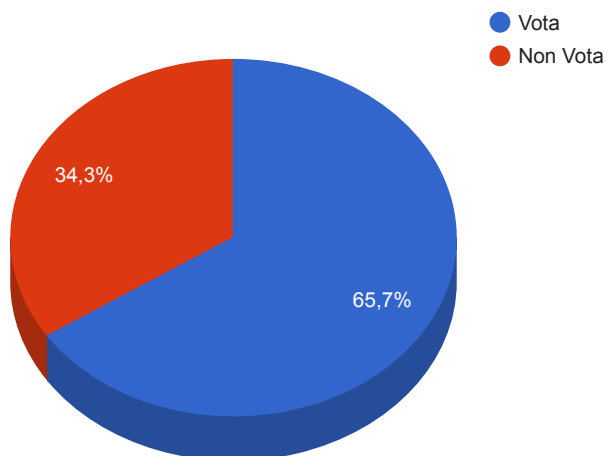

Elezioni Regionali 2010 - Novara - Affluenze alle urne

Sezioni Caricate: 91/91

Affluenze lunedì 29 ore 15:00

Data	Iscritti			Votanti		
	Maschi	Femmine	Totali	Maschi	Femmine	Totali
domenica 28 ore 12:00	38076	42803	80879	4609	4287	8896 11.00%
domenica 28 ore 19:00	38076	42803	80879	14844	15440	30284 37.44%
domenica 28 ore 22:00	38076	42803	80879	19797	20341	40138 49.63%
lunedì 29 ore 15:00	38076	42803	80879	25452	27690	53142 65.71%

Elezioni Regionali 2010 - Novara - Riepilogo Voti per Coalizione

Novara - Riepilogo Voti Coalizione

codice	nr	descrizione	voti	percentuale
	01	 Alternativa per il Piemonte, Rabellino Renzo 	1272	2.51%
	02	 Uniti per Bresso, Bresso Mercedes 	20577	40.59%
	03	 Movimento a 5 stelle - beppegrillo.it, Bono Davide 	2196	4.33%
	04	 Roberto Cota Presidente, Cota Roberto 	26652	52.57%

Sezioni Scrutate	Aventi Diritto			Votanti		
	Maschi	Femmine	Totali	Maschi	Femmine	Totali
	38076	42803	80879	25452 66,85%	27690 64,69%	53142 65,71%
Schede						
91 / 91	Totali	Contententi Voti Validi		Contententi Voti Non Validi		
		Totale	Per il solo candidato Presidente	Bianche	Nulle	Contestate
	53142	50697 95,40%	6759	584 1,10%	1861 3,50%	0 0,00%