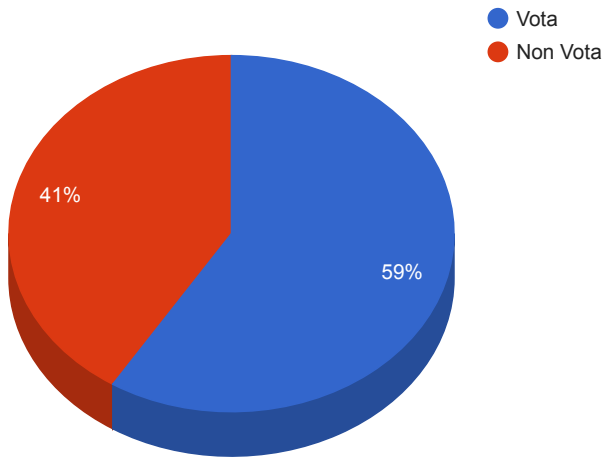

# Ballottaggio 2011 - Novara - Affluenze alle urne

Sezioni Caricate: 91/91

Affluenze lunedì 30 ore 15:00

Data	Iscritti			Votanti		
	Maschi	Femmine	Totali	Maschi	Femmine	Totali
domenica 29 ore 12:00	37998	42646	80644	5263	5110	10373 12.86%
domenica 29 ore 19:00	37998	42646	80644	12342	13079	25421 31.52%
domenica 29 ore 22:00	37998	42646	80644	16952	17961	34913 43.29%
lunedì 30 ore 15:00	37998	42646	80644	22656	24885	47541 58.95%

Candidato	Voti	Percentuale
 Franzinelli M.	21815	47.09%
 Ballarè A.	24516	52.91%

Iscritti	Schede
Maschi: 37998	Validi: 46331 (97.45%)
Femmine: 42646	Bianche: 265 (0.56%)
Totali: <b>80644</b>	Nulle: 937 (1.97%)
	Contestate: 8 (0.02%)
	Non Valide: 1210 (2.55%)
Votanti	Scrutate
Maschi: 22656 (59.62%)	
Femmine: 24885 (58.35%)	
Totali: <b>47541</b> (58.95%)	91/91