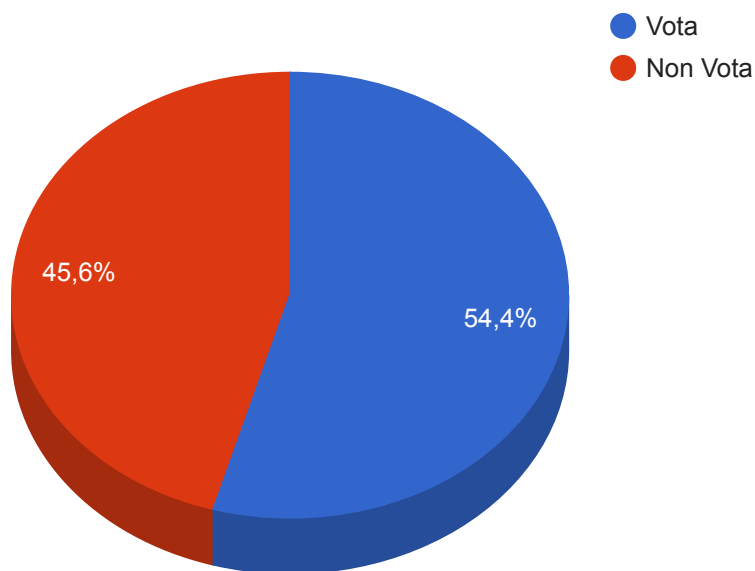

Referendum 2011, Acqua pubblica - Novara - Affluenze alle urne

Sezioni Caricate: 91/91

Affluenze lunedì 13 ore 15:00

Data	Iscritti			Votanti		
	Maschi	Femmine	Totali	Maschi	Femmine	Totali
domenica 12 ore 12:00	36800	41633	78433	4688	4296	8984 11.45%
domenica 12 ore 19:00	36800	41633	78433	12238	12630	24868 31.71%
domenica 12 ore 22:00	36800	41633	78433	15246	16157	31403 40.04%
lunedì 13 ore 15:00	36800	41633	78433	20172	22527	42699 54.44%

Referendum 2011, Acqua pubblica - Novara - Riepilogo

<u>Opzioni</u>	<u>Voti</u>	<u>Percentuale</u>
SI	39536	93.86
NO	2588	6.14

<u>Iscritti</u>	<u>Schede</u>
Maschi: 36800	Validi: 42124 (98.65%)
Femmine: 41633	Bianche: 435 (1.02%)
Totali: 78433	Nulle: 140 (0.33%)
Votanti	Contestate: 0 (0.00%)
Maschi: 20172 (54.82%)	Non Valide: 575 (1.35%)
Femmine: 22527 (54.11%)	Scrutate
Totali: 42699 (54.44%)	91/91