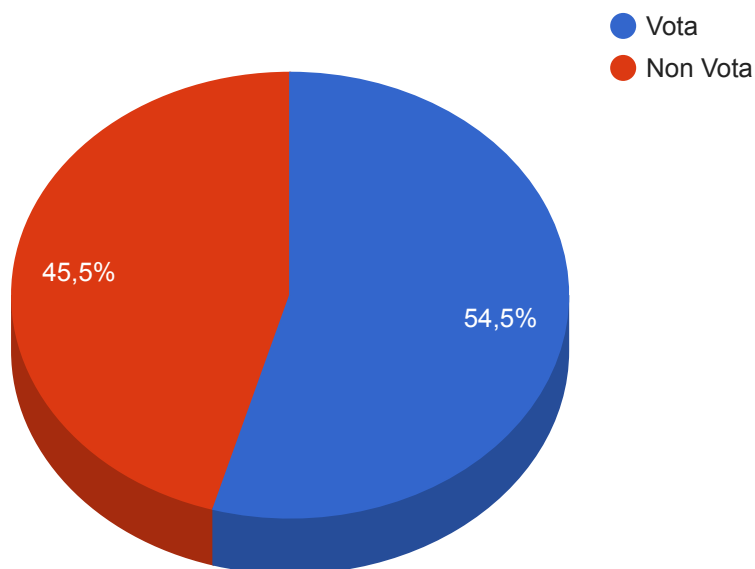

Referendum 2011, Tariffe servizi idrici - Novara - Affluenze alle urne

Sezioni Caricate: 91/91

Affluenze lunedì 13 ore 15:00

Data	Iscritti			Votanti		
	Maschi	Femmine	Totali	Maschi	Femmine	Totali
domenica 12 ore 12:00	36800	41633	78433	4686	4295	8981 11.45%
domenica 12 ore 19:00	36800	41633	78433	12240	12630	24870 31.71%
domenica 12 ore 22:00	36800	41633	78433	15249	16159	31408 40.04%
lunedì 13 ore 15:00	36800	41633	78433	20177	22530	42707 54.45%

Referendum 2011, Tariffe servizi idrici - Novara - Riepilogo

<u>Opzioni</u>	<u>Voti</u>	<u>Percentuale</u>
SI	39880	94.47
NO	2333	5.53

<u>Iscritti</u>	<u>Schede</u>
Maschi: 36800	Validi: 42213 (98.84%)
Femmine: 41633	Bianche: 375 (0.88%)
Totali: 78433	Nulle: 119 (0.28%)
Votanti	Contestate: 0 (0.00%)
Maschi: 20177 (54.83%)	Non Valide: 494 (1.16%)
Femmine: 22530 (54.12%)	Scrutate
Totali: 42707 (54.45%)	91/91