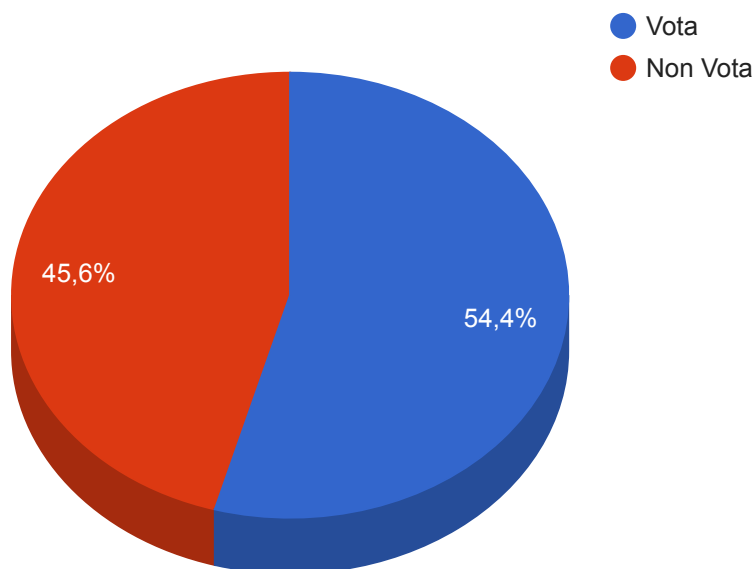

Referendum 2011, Centrali nucleari - Novara - Affluenze alle urne

Sezioni Caricate: 91/91

Affluenze lunedì 13 ore 15:00

Data	Iscritti			Votanti		
	Maschi	Femmine	Totali	Maschi	Femmine	Totali
domenica 12 ore 12:00	36800	41633	78433	4678	4299	8977 11.45%
domenica 12 ore 19:00	36800	41633	78433	12214	12626	24840 31.67%
domenica 12 ore 22:00	36800	41633	78433	15207	16149	31356 39.98%
lunedì 13 ore 15:00	36800	41633	78433	20121	22517	42638 54.36%

Referendum 2011, Centrali nucleari - Novara - Riepilogo

<u>Opzioni</u>	<u>Voti</u>	<u>Percentuale</u>
SI	38719	91.85
NO	3436	8.15

<u>Iscritti</u>	<u>Schede</u>
Maschi: 36800	Validi: 42155 (98.87%)
Femmine: 41633	Bianche: 349 (0.82%)
Totali: 78433	Nulle: 134 (0.31%)
	Contestate: 0 (0.00%)
	Non Valide: 483 (1.13%)
<u>Votanti</u>	<u>Scrutate</u>
Maschi: 20121 (54.68%)	
Femmine: 22517 (54.08%)	
Totali: 42638 (54.36%)	91/91