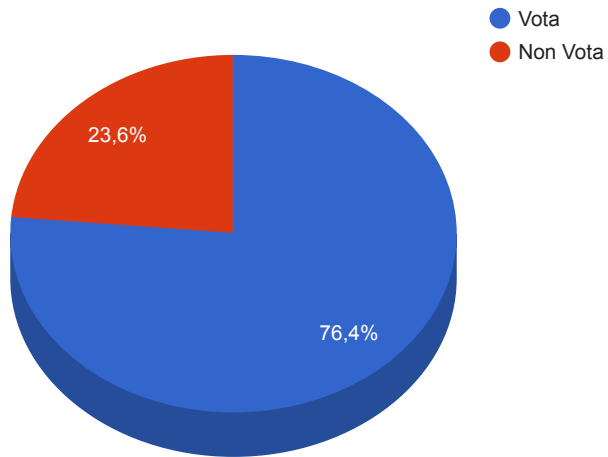

# Senato 2013 - Novara - Affluenze alle urne

Sezioni Caricate: 91/91

Affluenze lunedì 25 ore 15:00

Data	Iscritti			Votanti		
	Maschi	Femmine	Totali	Maschi	Femmine	Totali
lunedì 25 ore 15:00	33528	38420	71948	<b>26408</b>	<b>28572</b>	<b>54980</b> 76.42%

# Senato 2013 - Novara - Riepilogo Voti per Coalizione

## Novara - Riepilogo Voti Coalizione

codice	nr	descrizione	voti	percentuale
	01	 <b>Rivoluzione Civile</b> 	775	1.46%
	02	 <b>Centro Sinistra</b> 	15994	30.06%
	03	 <b>Con Monti per l'Italia</b> 	6451	12.12%
	04	 <b>Partito Comunista dei Lavoratori</b> 	221	0.42%
	05	 <b>Casapound</b> 	119	0.22%
	06	 <b>Movimento 5 Stelle</b> 	11780	22.14%
	07	 <b>Forza Nuova</b> 	137	0.26%