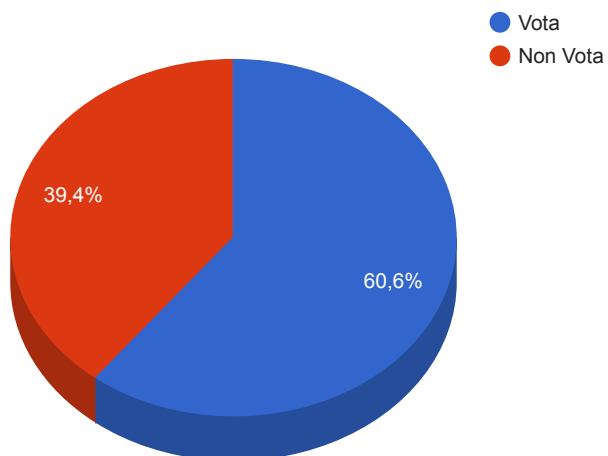

Elezioni Amministrative 2016 - Novara - Affluenze alle urne

Sezioni Caricate: 91/91

Affluenze domenica 05 ore 23:00

Data	Iscritti			Votanti		
	Maschi	Femmine	Totali	Maschi	Femmine	Totali
domenica 05 ore 12:00	37777	42016	79793	6826	6821	13647 17.10%
domenica 05 ore 19:00	37777	42016	79793	17735	19335	37070 46.46%
domenica 05 ore 23:00	37777	42016	79793	23201	25142	48343 60.59%

Elezioni Amministrative 2016 - Novara - Riepilogo Voti per il Sindaco

Novara - Riepilogo Voti per il Sindaco

codice	nr	descrizione	voti	percentuale
	01	 RODINI LUIGI 	2207	4.74%
	02	 PIANTANIDA ROMANO 	477	1.02%
	03	 CANELLI ALESSANDRO 	15258	32.78%
	04	 PARACCHINI GIAN CARLO 	977	2.10%
	05	 MACARRO CRISTINA 	7869	16.90%
	06	 BALLARE' ANDREA 	13221	28.40%
	07	 ANDRETTA DANIELE 	6542	14.05%

Sezioni Scrutate	Aventi Diritto			Votanti		
	Maschi	Femmine	Totali	Maschi	Femmine	Totali
	37777	42016	79793	23201 61,42%	25142 59,84%	48343 60,59%
Schede						
91 / 91	Totali	Contententi Voti Validi		Contententi Voti Non Validi		
		Totale	Per il solo candidato Sindaco	Bianche	Nulle	Contestate
	48343	46551 96,29%	2629	311 0,64%	1471 3,04%	10 0,02%