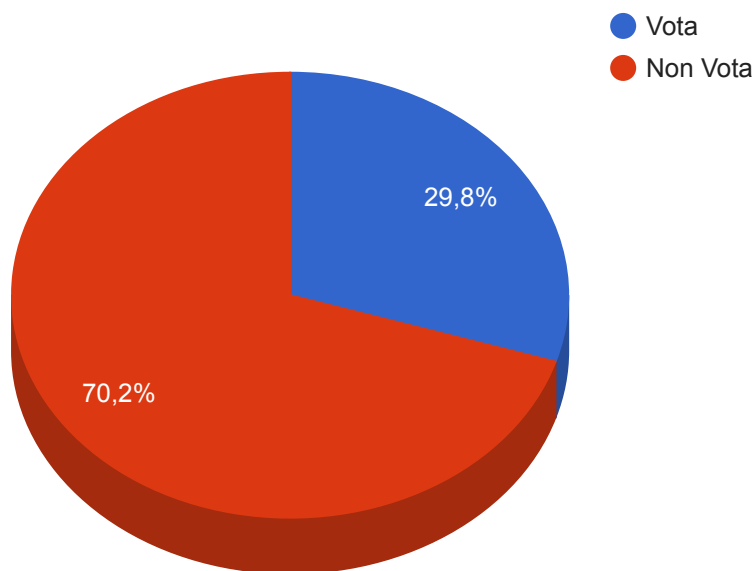

REFERENDUM 17-04-2016 - Novara - Affluenze alle urne

Sezioni Caricate: 91/91

Affluenze domenica 17 ore 23:00

Data	Iscritti			Votanti		
	Maschi	Femmine	Totali	Maschi	Femmine	Totali
domenica 17 ore 12:00	36180	40679	76859	3000	2872	5872 7.64%
domenica 17 ore 19:00	36180	40679	76859	8496	9071	17567 22.86%
domenica 17 ore 23:00	36180	40679	76859	11121	11807	22928 29.83%

REFERENDUM 17-04-2016 - Novara - Riepilogo

<u>Opzioni</u>	<u>Voti</u>	<u>Percentuale</u>
SI	18179	80.34
NO	4448	19.66

<u>Iscritti</u>	<u>Schede</u>
Maschi: 36180	Validi: 22627 (98.69%)
Femmine: 40679	Bianche: 138 (0.60%)
Totali: 76859	Nulle: 163 (0.71%)
	Contestate: 0 (0.00%)
<u>Votanti</u>	Non Valide: 301 (1.31%)
Maschi: 11121 (30.74%)	
Femmine: 11807 (29.02%)	Scrutate
Totali: 22928 (29.83%)	91/91