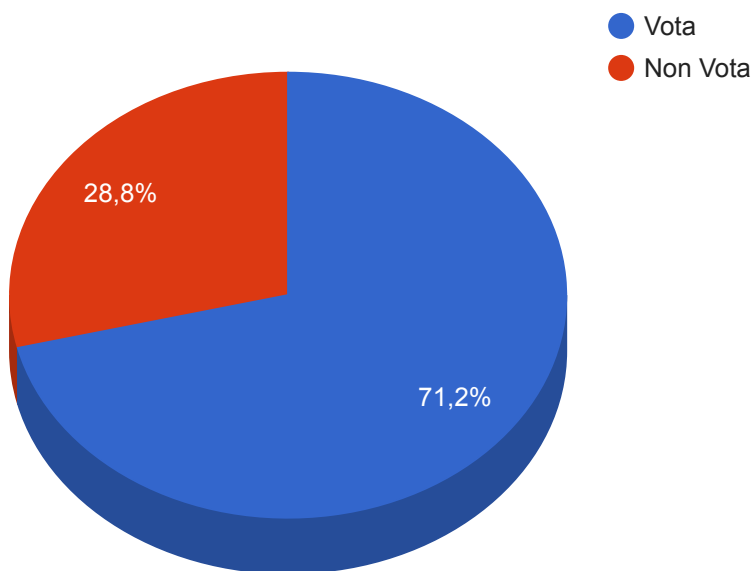

# Referendum costituzionale 2016 - Novara - Affluenze alle urne

Sezioni Caricate: 91/91

Affluenze domenica 04 ore 23:00

Data	Iscritti			Votanti		
	Maschi	Femmine	Totali	Maschi	Femmine	Totali
domenica 04 ore 12:00	36149	40521	76670	<b>8047</b>	<b>7964</b>	<b>16011</b> 20.88%
domenica 04 ore 19:00	36149	40521	76670	<b>22071</b>	<b>23527</b>	<b>45598</b> 59.47%
domenica 04 ore 23:00	36149	40521	76670	<b>26458</b>	<b>28117</b>	<b>54575</b> 71.18%

## Referendum costituzionale 2016 - Novara - Riepilogo

<u>Opzioni</u>	<u>Voti</u>	<u>Percentuale</u>
SI	24089	<b>44.47</b>
NO	30085	<b>55.53</b>

<u>Iscritti</u>	<u>Schede</u>
Maschi: 36149	Validi: 54174 (99.27%)
Femmine: 40521	Bianche: 122 (0.22%)
Totali: <b>76670</b>	Nulle: 279 (0.51%)
<b>Votanti</b>	Contestate: 0 (0.00%)
Maschi: 26458 (73.19%)	Non Valide: 401 (0.73%)
Femmine: 28117 (69.39%)	<b>Scrutate</b>
Totali: <b>54575</b> (71.18%)	91/91