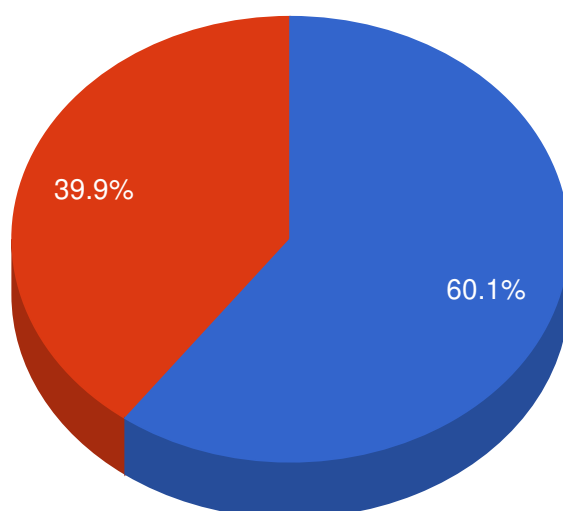

Comune di Novara

Affluenze alle urne elezioni Regionali

26/05/2019

Data	Votanti Maschi	Votanti Femmine	Votanti Totali
26 maggio 2019 ore 12.00	7.528 su 37.689	7.330 su 41.498	14.858 (18,76%) su 79.187
26 maggio 2019 ore 19.00	17.969 su 37.689	19.255 su 41.498	37.224 (47,01%) su 79.187
26 maggio 2019 chiusura delle operazioni	21.842 su 35.798	23.368 su 39.403	45.210 (60,12%) su 75.201

Sezioni scrutinate 86/91

Affluenze - 26 maggio 2019 chiusura delle operazioni

● Vota ● Non Vota