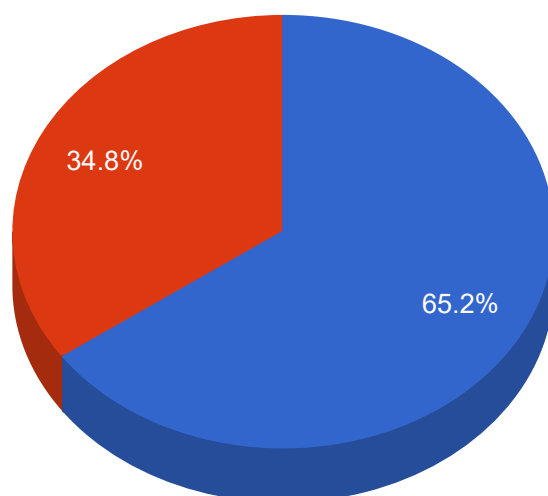

Affluenze alle urne Elezioni Senato 25 settembre 2022

I dati delle affluenze parziali sono disponibili solo nelle tabelle relative all'elezione della Camera.

Per l'elezione del Senato saranno rese disponibili solo le affluenze definitive.

Data	Votanti Maschi	Votanti Femmine	Votanti Totali
26 settembre 2022	23.526	25.204	48.730 (65,18%)
chiusura delle operazioni	35.477	39.290	74.767

Sezioni scrutinate 91/91

Affluenze 26 settembre 2022 chiusura delle operazioni

● Vota ● Non Vota